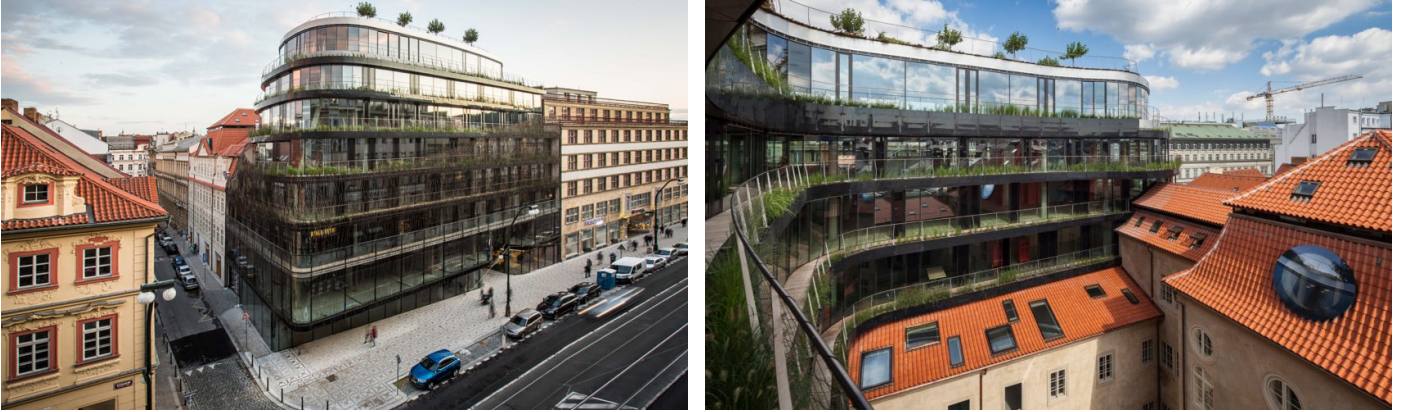

DRN

Praha 1 Staré Město, Národní 14

Administrativní budova **DRN** v Praze je moderní polyfunkční komplex, který se nachází na rohu ulic Národní a Mikulandská v atraktivní pražské čtvrti Nové Město. Tento projekt, dokončený v roce 2017, je dílem uznávaného českého architekta Stanislava Fialy. Budova vyniká kombinací historického a moderního stylu, zejména díky sousedství s barokním Schönkirchovským palácem.

DRN má rozlohu 11 600 m² pronajímatelného prostoru a 9 500 m² administrativního prostoru, včetně čtyř podzemních a osmi nadzemních pater. Budova se vyznačuje organickým tvarem fasády z kombinace skla a oceli, střešní zahradou a zelení na fasádě. Uvnitř budovy je kladen důraz na flexibilitu a multifunkčnost prostorů, které jsou vhodné pro různé typy podnikání.

DRN je příkladem udržitelné a inovativní architektury. V rámci designu a výstavby byl kladen velký důraz na ekologické aspekty a integraci do městského prostředí. Budova nabízí například pokročilé technologie v oblasti vytápění, větrání a chlazení, a je spojena s historickým Schönkirchovským palácem, který byl renovován s respektem k původním architektonickým prvkům.