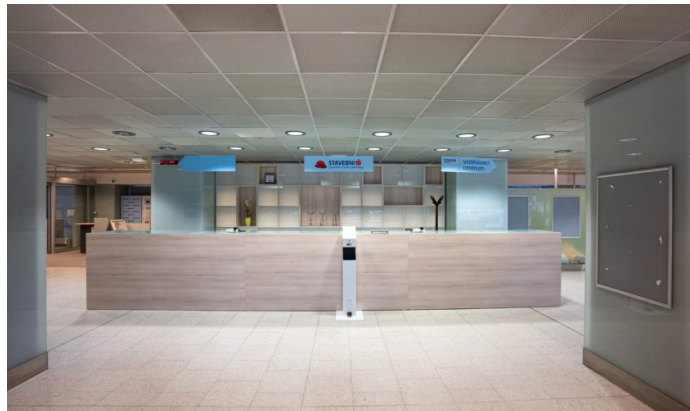

Vinohradská 180

Praha 3 Vinohrady, Vinohradská 180

Administrativní budova **Vinohradská 180** na atraktivní adrese na Praze 3 Vinohrady. S pronajatelnou plochou 8405 m² poskytuje budova dostatečně prostorné kanceláře a obchodní prostory k pronájmu. Budova disponuje také vynikajícími parkovacími možnostmi, parkovací stání před budovou a v podzemní garáži. V budově sídlila v minulosti bankovní instituce, proto jsou kromě kanceláří k dispozici také konferenční a přednáškové místnosti a další prostory, které je možné dále upravovat – např. obchody, restaurace, ordinace apod. V suterénu se nachází zařízená kantýna vč. gastro vybavení a prostorné jídelny. Zároveň je možné si pronajmout skladové prostory, které jsou přístupné přímo z podzemní garáže.

Díky komplexní modulové skladbě budovy lze upravit vnitřní dělicí konstrukce podle požadavků nájemce. K dispozici jsou čtyři výtahy a tři schodiště. Prostory jsou prosvětlené přirozeným denním světlem, což zajišťují velká okna s elektrickými venkovními žaluziemi. Nejvyšší patro budovy disponuje terasami s nádhernými výhledy na město.