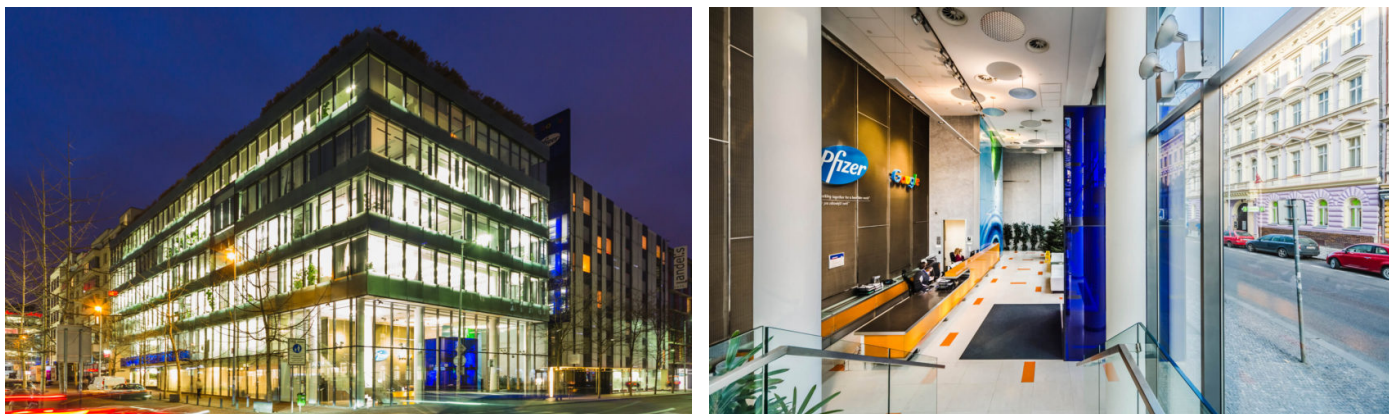

Anděl 17

Praha 5 Smíchov, Stroupežnického 17

Anděl 17 je moderní sedmipodlažní administrativní budova, která se pyšní nejmodernější architekturou a nejnovějšími technologiemi v atraktivní lokalitě Prahy 5 - Anděl. Jeho největší předností je vynikající poloha přímo v srdci oblasti Anděl, což je výhodou pro všechny nájemce. Budova byla dokončena v roce 2004 a vyniká velmi vysokou úrovní ve všech oblastech, jako jsou technologie, materiály a vybavení interiéru. Celková pronajímatelná plocha činí 5 414 m² moderních a světlých prostor. V přízemí se nachází restaurace s terasou, která nájemcům nabízí širokou škálu občanské vybavenosti v blízkosti. Dvě podzemní podlaží poskytují 58 parkovacích míst, což je další velkou výhodou této budovy.