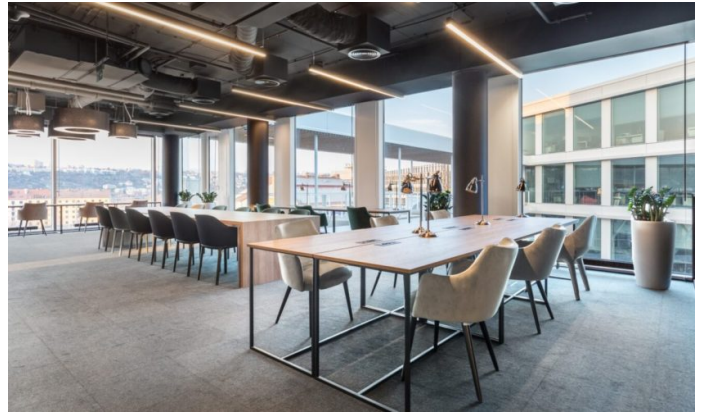

Scott.Weber Workspace Visionary

Praha 7 Holešovice, Plynární 10

Jedinečné pracovní prostředí privátních kanceláří a inspirativního coworkingu najdete v budově **Visionary** v pražských Holešovicích na třech patrech. Získá si vás hravým designem, inovativními prvky a dechberoucími výhledy. Místem pro setkávání komunity je Business Lounge a další relax zóny. Výjimečný dojem z prostor podtrhává střešní terasa s běžeckou dráhou. V těsné blízkosti se nachází nabíjecí stanice pro elektro/hybridní automobily.