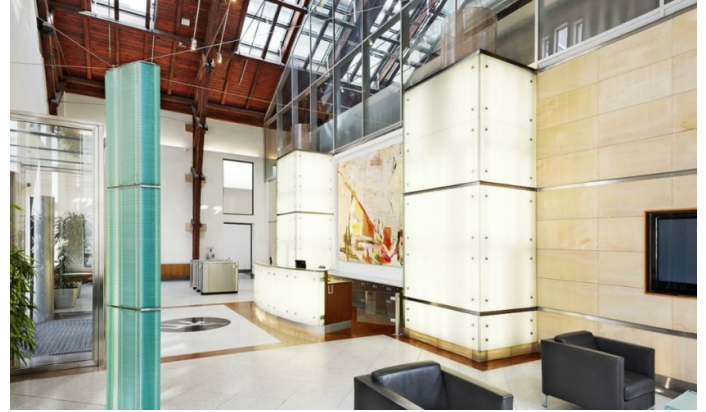

## Palladium Offices

Praha 1, Náměstí Republiky 1

**Palladium Offices** jsou jedním z nejprestižnějších komplexů nabízejících moderní kancelářské prostory v samotném srdci Prahy. Tento významný architektonický klenot na náměstí Republiky spojuje prvotřídní kancelářské prostory s nákupním centrem Palladium a nabízí svým nájemcům nejvyšší standardy pracovního prostředí.

Kancelářský komplex disponuje celkovou plochou 19 500 m<sup>2</sup>, které jsou rozděleny do tří nejvyšších podlaží Palladia a nabízejí nádherný výhled na Prahu. Prostory jsou efektivně navrženy a vybaveny nejmodernější technikou, aby splňovaly potřeby nejnáročnějších nájemců. Palladium také nabízí vyhrazená parkovací místa s přímým přístupem do kancelářských prostor pro nájemce a jejich návštěvníky.

Kromě toho budova nabízí terasy se zelení a nádhernými výhledy na historické centrum Prahy a Letenský park. Díky přímému vstupu do nákupního centra Palladium a velkému výběru restaurací a kaváren v okolí je zajištěna snadná dostupnost potřebných služeb.