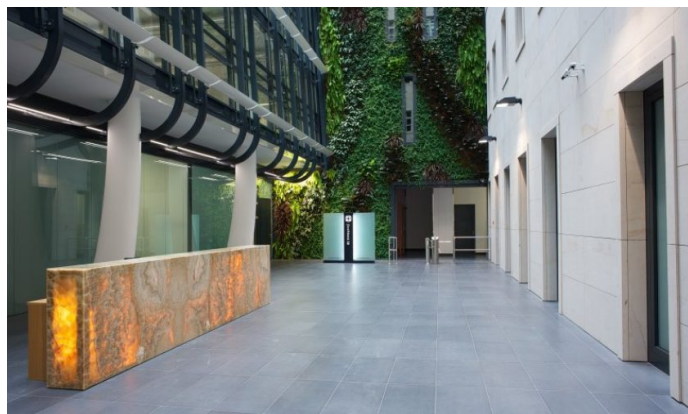

Jindřišská 16

Praha 1 Nové Město

Jindřišská 16 nabízí 6.000 m² prvotřídních kancelářských prostor rozprostřených v historické a nové části budovy, které jsou vzájemně propojeny a obklopeny elegantním atriem. Podlaží jsou propojena stylovými výtahy, nájemníci ale mohou použít také dvě reprezentativní historická schodiště.

Jednotlivá podlaží poskytují kancelářské prostory o rozloze až 1000 m². Všechna podlaží nabízejí jak uzavřené, tak inteligentní velkoprostorové členění s plně vybavenými kuchyňskými kouty. Kanceláře v historické části budovy navazují na původní strukturu budovy, mezistěny ale mohou být kompletně nebo částečně odstraněny. Výsledkem pak jsou vysoce flexibilní a žádoucí kanceláře. Budova je LEED GOLD certifikována. Exkluzivní kancelářské prostory se 100% čerstvým vzduchem z dech beroucí vertikální zahrady obsahující více jak 5 000 živých rostlin.